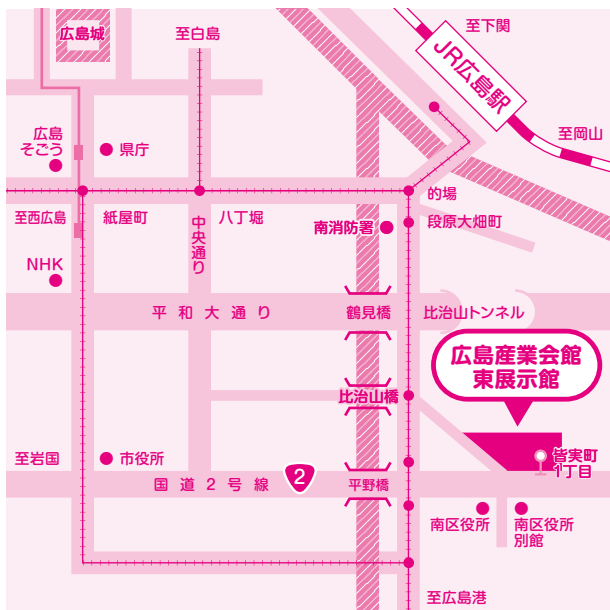

10:00～14:00(受付開始9:30)

広島会場は開会時間中、随時受付していますので、都合の良い時間にお越しください

広島県立広島産業会館
東展示館(広島市南区比治山本町12-18)

228

施設参加予定

県内全域の保育所・認定こども園・
小規模保育事業所・事業所内保育事業所が
参加します

- ◆広島会場の参加施設は5月上旬に広島県ホームページに掲載します。
- ◆今年度は9月7日(土)および3月8日(土)に広島市総合福祉センターで小規模のナビを開催予定!! 詳細は決まり次第、お知らせします。

福山ニューキャッスルホテル 3階 光耀の間

〒720-0066 広島県福山市三之丸町8-16 TEL.084-922-2121

◇交通案内

🚶 JR福山駅からお越しの方

- ◆山陽新幹線・山陽本線
福山駅(南口)から徒歩1分

🚗 自家用車でお越しの方

- ◆福山東ICから自動車で約15分
会場周辺は一方通行が多数ございますのでご注意ください。
駐車場(有料:20分100円)はありますが、駐車台数に限りがありますので、
なるべく公共交通機関をご利用ください。

広島会場

広島県立広島産業会館 東展示館

〒732-0816 広島市南区比治山本町12-18 TEL.082-253-8111

◇交通案内

🚶 JR広島駅からお越しの方

- ◆路面電車5番の広島港行き乗車、南区役所前下車(約10分)、徒歩3分
- ◆タクシー(約15分)

🚶 紙屋町県庁前からお越しの方

- ◆広島バス(23番)又は広電バス(7番)で約15分
(23-1の比治山トンネル経由は不可)
南区役所前又は皆実町1丁目下車、徒歩3分

🚶 広島港からお越しの方

- ◆路面電車5番のJR広島駅行き乗車、南区役所前下車(約20分)、徒歩3分
- ◆タクシー(約15分)

🚗 自家用車でお越しの方

- (注意) 岡山方面から車で国道2号線を来られる場合、南区区役所前手前信号は右折禁止です。
駐車場(有料:3時間まで30分150円。以降30分ごと100円)はありますが、
駐車台数に限りがありますので、なるべく公共交通機関をご利用ください。

令和6年3月時点の交通情報です。ご確認の上、ご来場ください。